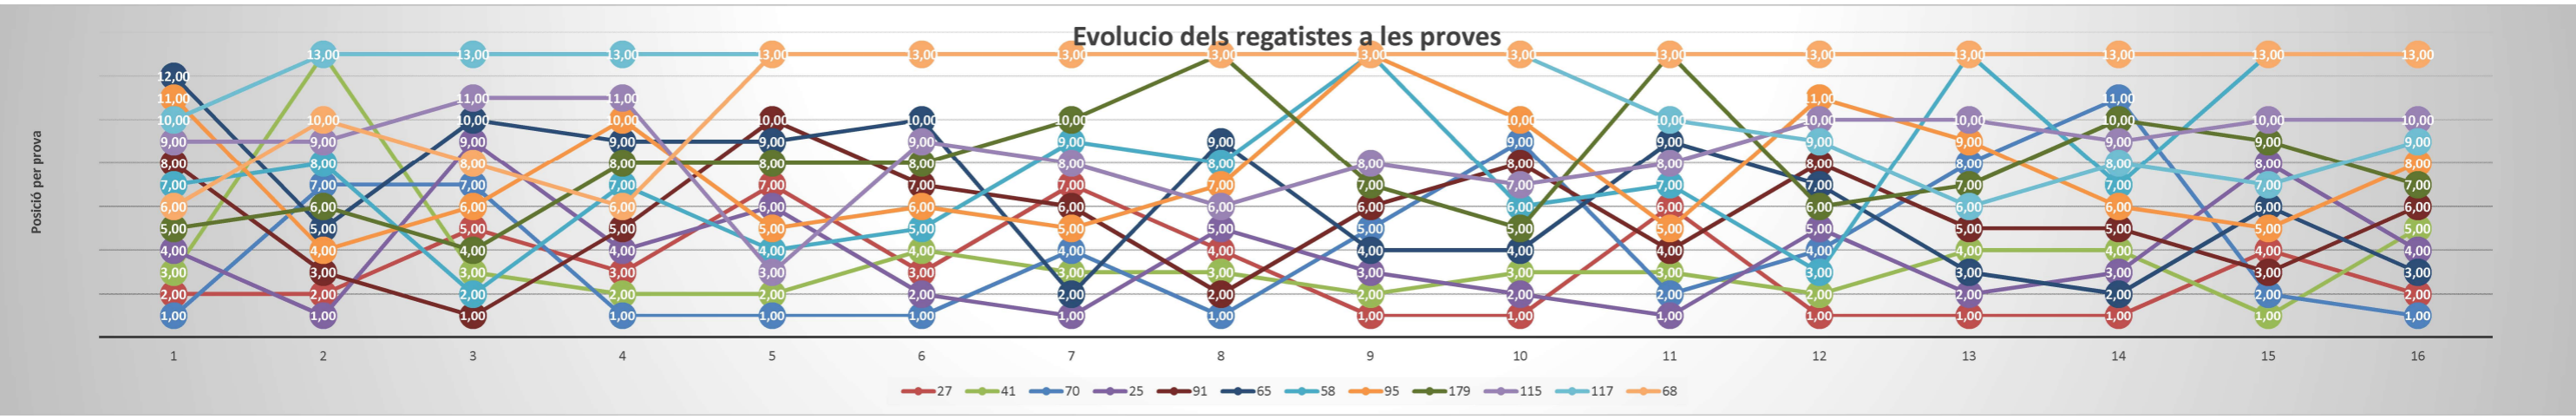

Proves / Punts			Proves / Punts			
D1	D2	D3	D1	D2	D3	TD
5	7	11	-7	-7	-6	-20
2	6	16	-13	-4	-5	-22
10	13	14	-9	-8	-11	-28
3	5	15	-9	-6	-8	-23
1	5	10	-8	-10	-8	-26
1	3	6	-12	-10	-10	-32
9	13	15	-13	-13	-13	-39
1	9	12	-11	-13	-11	-35
7	8	11	-10	-13	-13	-36
3	4	12	-11	-11	-10	-32
2	3	4	-13	-13	-13	-39
5	6	7	-13	-13	-13	-39