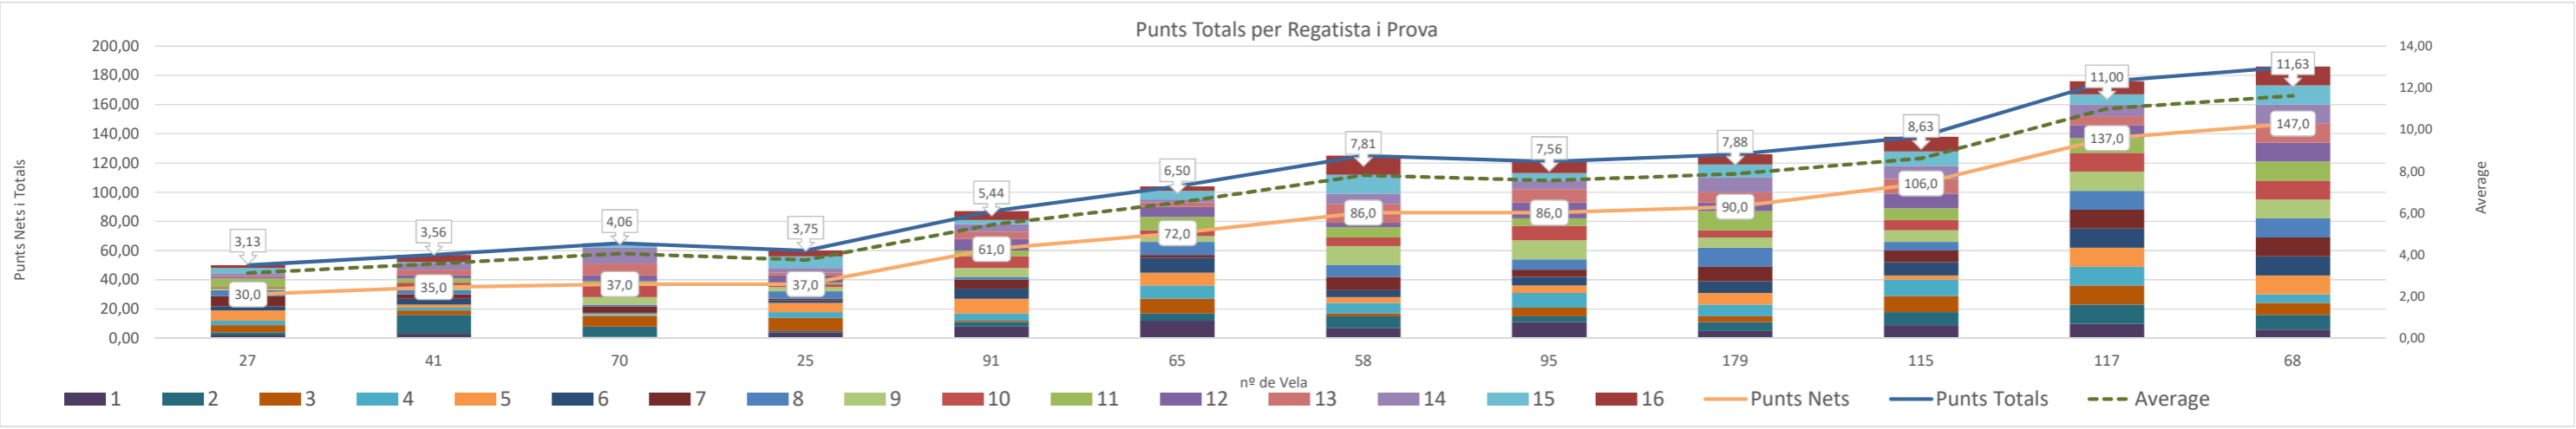

Proves / Punts			Proves / Punts			
D1	D2	D3	D1	D2	D3	TD
5	7	11	-7	-7	-6	-20
2	6	16	-13	-4	-5	-22
10	13	14	-9	-8	-11	-28
3	5	15	-9	-6	-8	-23
1	5	10	-8	-10	-8	-26
1	3	6	-12	-10	-10	-32
9	13	15	-13	-13	-13	-39
1	9	12	-11	-13	-11	-35
7	8	11	-10	-13	-13	-36
3	4	12	-11	-11	-10	-32
2	3	4	-13	-13	-13	-39
5	6	7	-13	-13	-13	-39