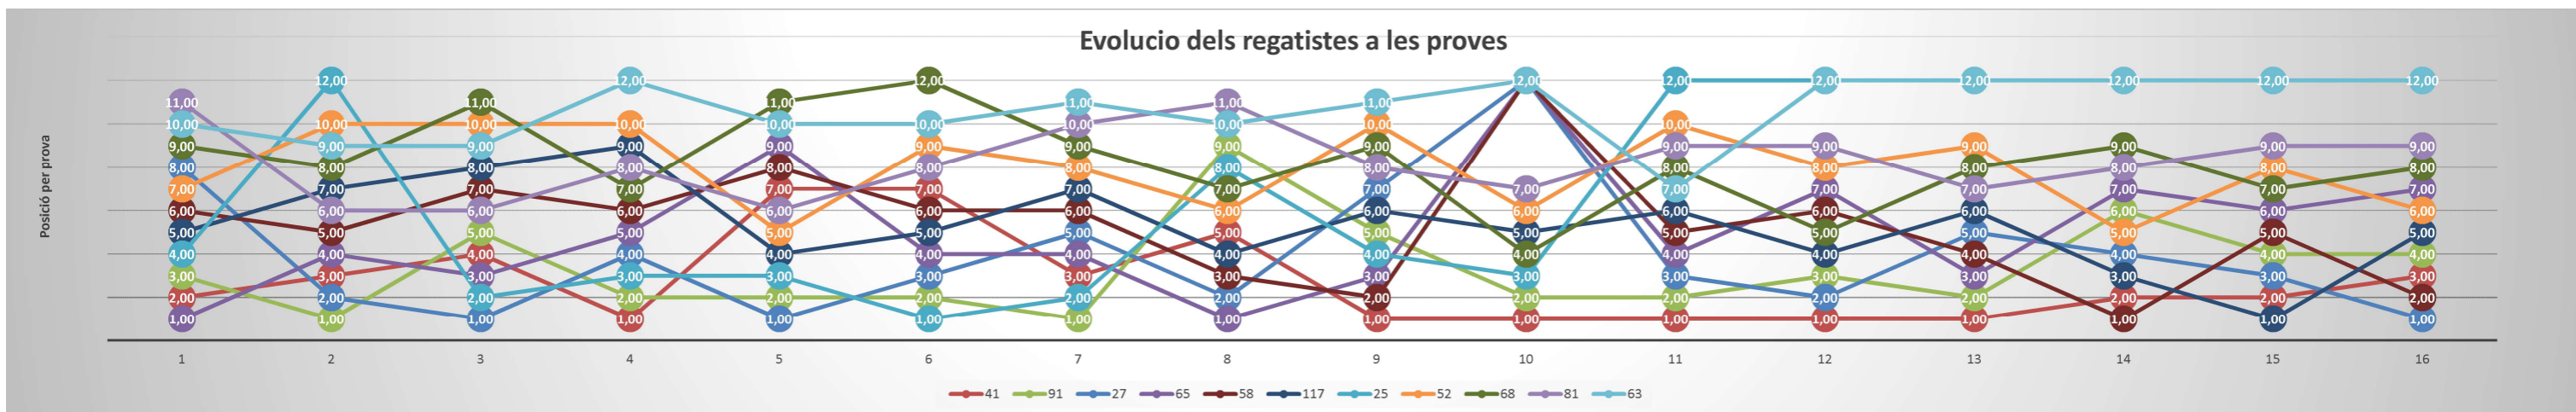

REGATA IOM-CAT: 7ª Regata CIRCUIT IOMCAT 2.019

Lloc: Canal Olímpic

Data: 05/10/2019

Nº Regatistes: 11

nº de proves: 16

Descartes: 3

Proves / Punts

nº vela	Cognoms Patró	Nom Patró	Club	Embarcacio	nº Llic.	Posició	Punts Nets	Punts Totals	Average	Proves																Proves / Punts						
										1	2	3	4	5	6	7	8	9	10	11	12	13	14	15	16	D1	D2	D3	TD			
41	Bonifacio Mingo	Eduard	C.M. Cubelles	V10	2396	1	25,0	44,0	2,75	2,00	3,00	4,00	1,00	7,00	7,00	3,00	5,00	1,00	1,00	1,00	1,00	1,00	2,00	2,00	3,00	5	6	8	-7	-7	-5	-19
91	Martorell Mayans	Jordi	C.M. Cubelles	Kantun 2	2404	2	33,0	53,0	3,31	3,00	1,00	5,00	2,00	2,00	2,00	1,00	9,00	5,00	2,00	2,00	3,00	2,00	6,00	4,00	4,00	3	8	14	-5	-9	-6	-20
27	Soler	Ramon	C.M. Cubelles	V10	2414	3	36,0	63,0	3,94	8,00	2,00	1,00	4,00	1,00	3,00	5,00	2,00	7,00	12,00	3,00	2,00	5,00	4,00	3,00	1,00	1	9	10	-8	-7	-12	-27
65	Palma Leiva	Manuel	C.M. Cubelles	AQUA	2412	4	52,0	80,0	5,00	1,00	4,00	3,00	5,00	9,00	4,00	4,00	1,00	3,00	12,00	4,00	7,00	3,00	7,00	6,00	7,00	5	10	12	-9	-12	-7	-28
58	Julian González	Santi	C.N. Garraf	Sedici	1644	5	57,0	84,0	5,25	6,00	5,00	7,00	6,00	8,00	6,00	6,00	3,00	2,00	12,00	5,00	6,00	4,00	1,00	5,00	2,00	3	5	10	-7	-8	-12	-27
117	Martínez Rivas	Juan Carlos	C.M. Cubelles	Britpop	2403	6	61,0	85,0	5,31	5,00	7,00	8,00	9,00	4,00	5,00	7,00	4,00	6,00	5,00	6,00	4,00	6,00	3,00	1,00	5,00	2	3	4	-7	-8	-9	-24
25	González Oses	Emilio	C.M. Cubelles	Sedici	1053	7	78,0	114,0	7,13	4,00	12,00	2,00	3,00	3,00	1,00	2,00	8,00	4,00	3,00	12,00	12,00	12,00	12,00	12,00	12,00	2	11	12	-12	-12	-12	-36
52	Aparicio López	Lluís	C.M. Cubelles	Britpop	2388	8	97,0	127,0	7,94	7,00	10,00	10,00	10,00	5,00	9,00	8,00	6,00	10,00	6,00	10,00	8,00	9,00	5,00	8,00	6,00	2	3	4	-10	-10	-10	-30
68	Totusaus Verge	Joan	C.M. Cubelles	Britpop	2415	9	98,0	132,0	8,25	9,00	8,00	11,00	7,00	11,00	12,00	9,00	7,00	9,00	4,00	8,00	5,00	8,00	9,00	7,00	8,00	3	5	6	-11	-11	-12	-34
81	Mejías	Lluís	C.M. Cubelles	MX16	2405	10	100,0	132,0	8,25	11,00	6,00	6,00	8,00	6,00	8,00	10,00	11,00	8,00	7,00	9,00	9,00	7,00	8,00	9,00	9,00	1	7	8	-11	-10	-11	-32
63	Crespo Crespo	Xavier	C.M. Cubelles	MX16	2425	11	135,0	171,0	10,69	10,00	9,00	9,00	12,00	10,00	10,00	11,00	10,00	11,00	12,00	7,00	12,00	12,00	12,00	12,00	12,00	4	10	12	-12	-12	-12	-36