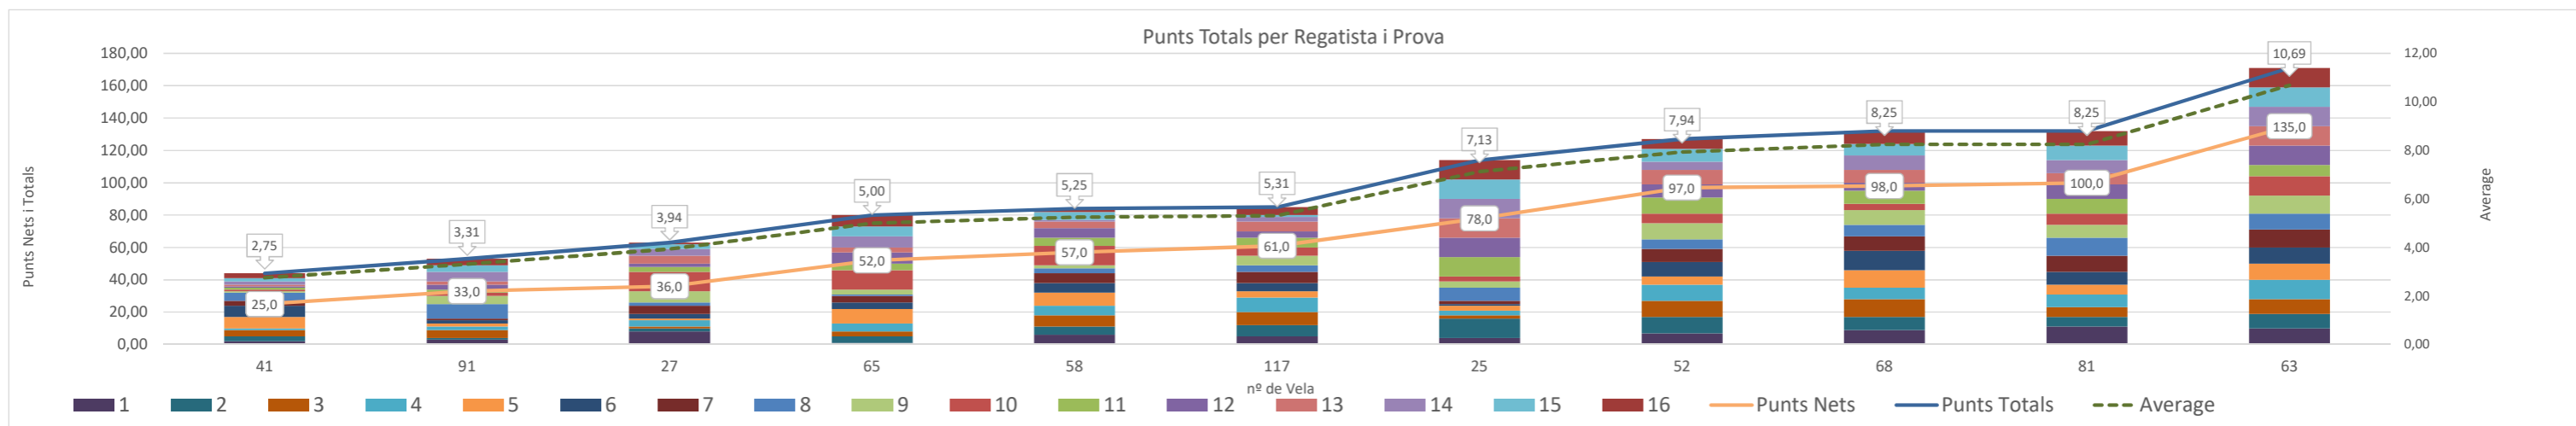

REGATA IOM-CAT: 7ª Regata CIRCUIT IOMCAT 2.019

Lloc: Canal Olímpic

Data: 05/10/2019

Nº Regatistes: 11

nº de proves: 16

Descartes: 3

Proves / Punts

nº vela	Cognoms Patró	Nom Patró	Club	Embarcacio	nº Llic.	Posició	Punts Nets	Punts Totals	Average	Proves																Proves / Punts						
										1	2	3	4	5	6	7	8	9	10	11	12	13	14	15	16	D1	D2	D3	TD			
41	Bonifacio Mingo	Eduard	C.M. Cubelles	V10	2396	1	25,0	44,0	2,75	2,00	3,00	4,00	1,00	7,00	7,00	3,00	5,00	1,00	1,00	1,00	1,00	1,00	2,00	2,00	3,00	5	6	8	-7	-7	-5	-19
91	Martorell Mayans	Jordi	C.M. Cubelles	Kantun 2	2404	2	33,0	53,0	3,31	3,00	1,00	5,00	2,00	2,00	2,00	1,00	9,00	5,00	2,00	2,00	3,00	2,00	6,00	4,00	4,00	3	8	14	-5	-9	-6	-20
27	Soler	Ramon	C.M. Cubelles	V10	2414	3	36,0	63,0	3,94	8,00	2,00	1,00	4,00	1,00	3,00	5,00	2,00	7,00	12,00	3,00	2,00	5,00	4,00	3,00	1,00	1	9	10	-8	-7	-12	-27
65	Palma Leiva	Manuel	C.M. Cubelles	AQUA	2412	4	52,0	80,0	5,00	1,00	4,00	3,00	5,00	9,00	4,00	4,00	1,00	3,00	12,00	4,00	7,00	3,00	7,00	6,00	7,00	5	10	12	-9	-12	-7	-28
58	Julian González	Santi	C.N. Garraf	Sedici	1644	5	57,0	84,0	5,25	6,00	5,00	7,00	6,00	8,00	6,00	6,00	3,00	2,00	12,00	5,00	6,00	4,00	1,00	5,00	2,00	3	5	10	-7	-8	-12	-27
117	Martínez Rivas	Juan Carlos	C.M. Cubelles	Britpop	2403	6	61,0	85,0	5,31	5,00	7,00	8,00	9,00	4,00	5,00	7,00	4,00	6,00	5,00	6,00	4,00	6,00	3,00	1,00	5,00	2	3	4	-7	-8	-9	-24
25	González Oses	Emilio	C.M. Cubelles	Sedici	1053	7	78,0	114,0	7,13	4,00	12,00	2,00	3,00	3,00	1,00	2,00	8,00	4,00	3,00	12,00	12,00	12,00	12,00	12,00	12,00	2	11	12	-12	-12	-12	-36
52	Aparicio López	Lluís	C.M. Cubelles	Britpop	2388	8	97,0	127,0	7,94	7,00	10,00	10,00	10,00	5,00	9,00	8,00	6,00	10,00	6,00	10,00	8,00	9,00	5,00	8,00	6,00	2	3	4	-10	-10	-10	-30
68	Totusaus Verge	Joan	C.M. Cubelles	Britpop	2415	9	98,0	132,0	8,25	9,00	8,00	11,00	7,00	11,00	12,00	9,00	7,00	9,00	4,00	8,00	5,00	8,00	9,00	7,00	8,00	3	5	6	-11	-11	-12	-34
81	Mejías	Lluís	C.M. Cubelles	MX16	2405	10	100,0	132,0	8,25	11,00	6,00	6,00	8,00	6,00	8,00	10,00	11,00	8,00	7,00	9,00	9,00	7,00	8,00	9,00	9,00	1	7	8	-11	-10	-11	-32
63	Crespo Crespo	Xavier	C.M. Cubelles	MX16	2425	11	135,0	171,0	10,69	10,00	9,00	9,00	12,00	10,00	10,00	11,00	10,00	11,00	12,00	7,00	12,00	12,00	12,00	12,00	12,00	4	10	12	-12	-12	-12	-36